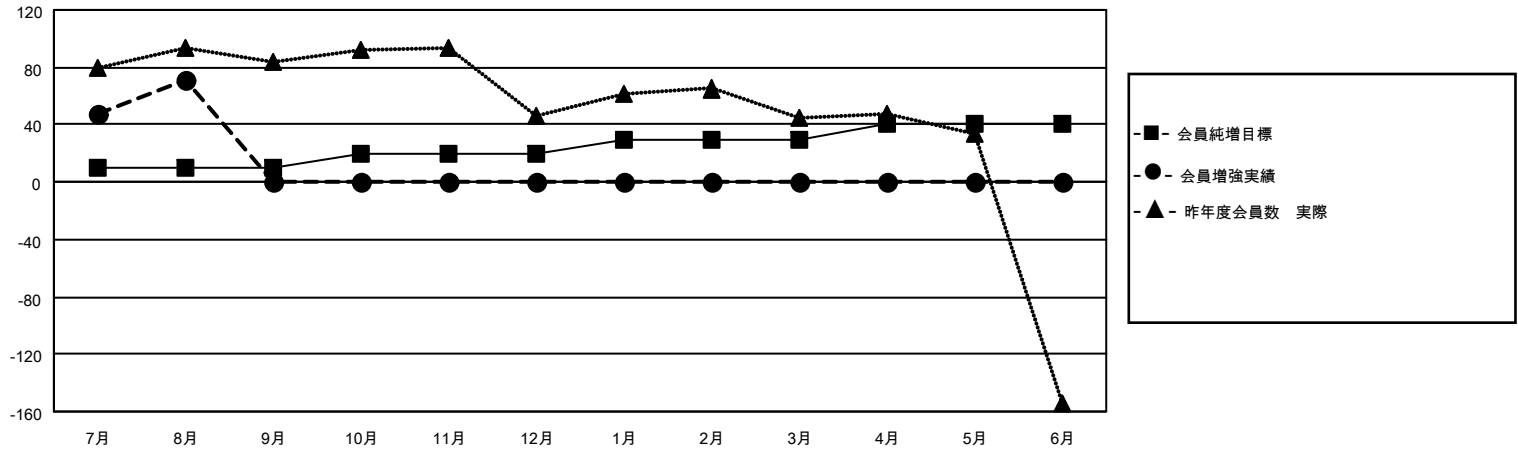

# MONTHLY MEMBERSHIP PROGRESS REPORT

地域 JAPAN

District 334 D

Results as of: 8/31/2023

クラブ			
結果：2023-2024			
四半期	新クラブ目標	新クラブ	解散クラブ
7月/8月/9月	0	0	0
10月/11月/12月	0	0	0
1月/2月/3月	1	0	0
4月/5月/6月	0	0	0

名			
結果：2023-2024			
四半期	会員純増目標	会員増強実績	退会者(転籍を含む)実際
7月/8月/9月	10	106	33
10月/11月/12月	10	0	0
1月/2月/3月	10	0	0
4月/5月/6月	10	0	0

新クラブ目標及び実績累計

会員目標及び実績累計

解散クラブ: 0	51 CLUBS OF 91 一名以上の新会 員を登録	<b>男女別</b>	
退会者		男性	3,257 (71.93%)
物故会員 1	<a href="#">会員累計データを見るには、ここをクリック</a>	女性	1,271 (28.07%)
クラブ解散 0		NON BINARY	0 (0.00%)
その他 32		PREFER NOT TO ANSWER	0 (0.00%)
合計 33		世帯主/家族会員合計	2,307
		国際会費半額の家族会員	1,192